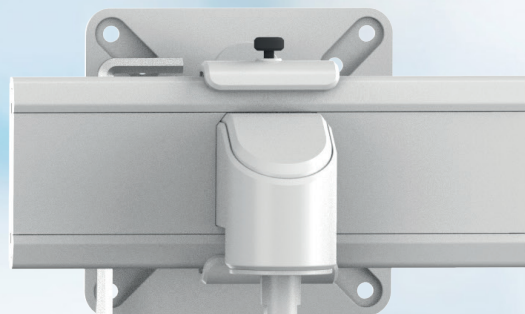

S - Slider (szyna)

Zapewnia bezproblemowe ustawienie monitora i zwiększa maksymalny rozmiar ekranu, jaki może utrzymać ramię