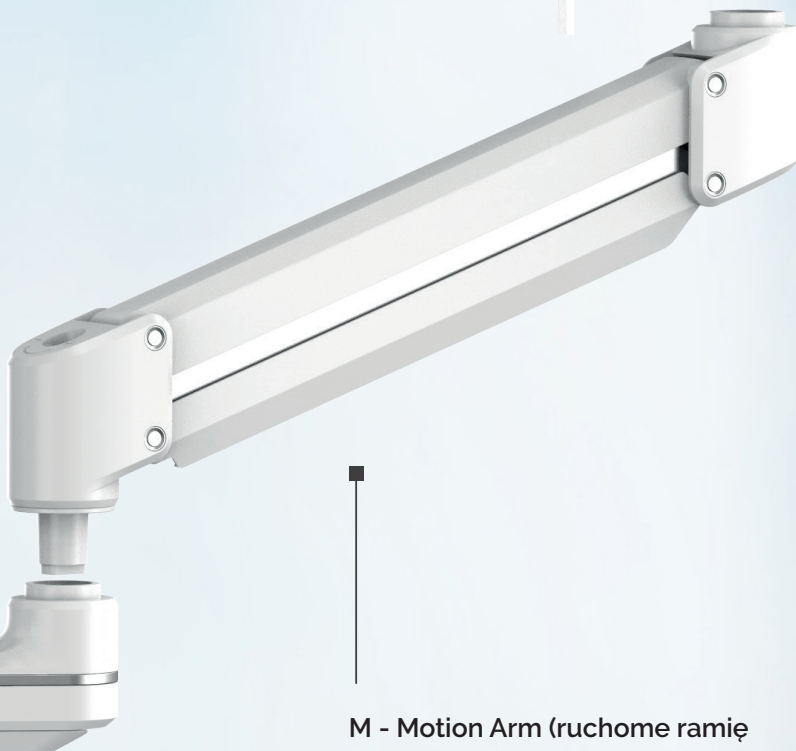

## TALLO MODULAR™ JAK TO DZIAŁA?

---

Wybierz konfigurację odpowiadającą Twoim potrzebom, spośród kombinacji ramienia stałego lub ze sprężyną gazową.

Nieruchome ramiona zapewniają dodatkowy zasięg i ruch, a także są ekonomicznym rozwiązaniem tam, gdzie nie jest wymagana regularna regulacja wysokości. Ramiona ruchome zapewniają bezproblemową regulację wysokości sprężyny gazowej, idealną do pracy indywidualnej na bieżąco i pracy zespołowej.

Szyny pozwalają zwiększyć rozmiar ekranów, które może trzymać ramię, jednocześnie umożliwiając bezproblemowe umieszczanie ekranów obok siebie. Pomaga to zaoszczędzić miejsce na biurku i zachować ergonomiczną pozycję w czasie pracy.

**S - Slider (szyna)**

Zapewnia bezproblemowe ustawienie monitora i zwiększa maksymalny rozmiar ekranu, jaki może utrzymać ramię

**M - Motion Arm (ruchome ramię na sprężynie gazowej)**

Zapewnia dynamiczną, łatwą regulację wysokości