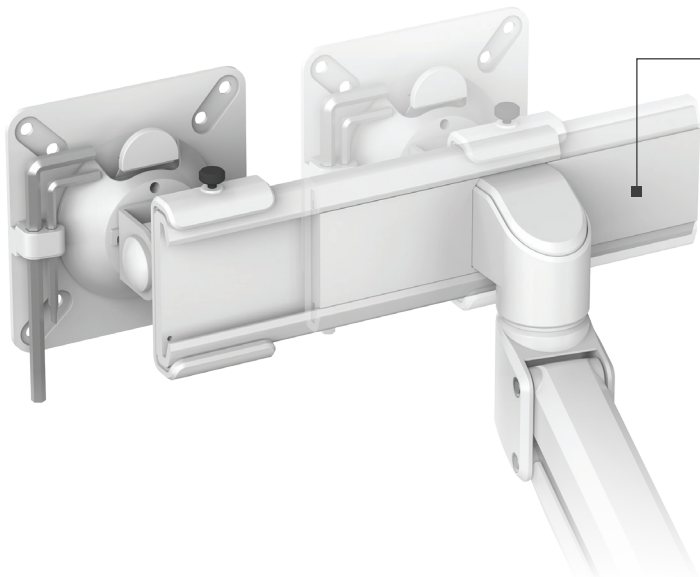

## Dynamiczne i eleganckie

Dla niewprawnego oka każde ramie na monitor wygląda tak samo. Co więcej, nie zawsze są projektowane z myślą o potrzebach użytkownika. Ramiona Tallo™ i Tallo Modular™ firmy Fellowes zostały stworzone po to, aby nadać miejscu pracy wyrazisty styl, wyrafinowanie i poprawić ergonomię pracy. Opierając się na koncepcji „dynamicznej elegancji”, produkty te zostały zaprojektowane tak, aby wyrażać ruch, a charakterystyczny „plot” ramienia maskuje większość konstrukcji. Dodatkowo ramiona te są zbudowane tak, aby bezproblemowo zintegrować się z szybko zmieniającym się środowiskiem pracy.

## Ergonomia w Twoim miejscu pracy.

Ramiona do monitorów Tallo™ i Tallo Modular™ umożliwiają wygodną pracę z ekranami na odpowiedniej wysokości i odległości, aby zapewnić zdrową, ergonomiczną postawę.